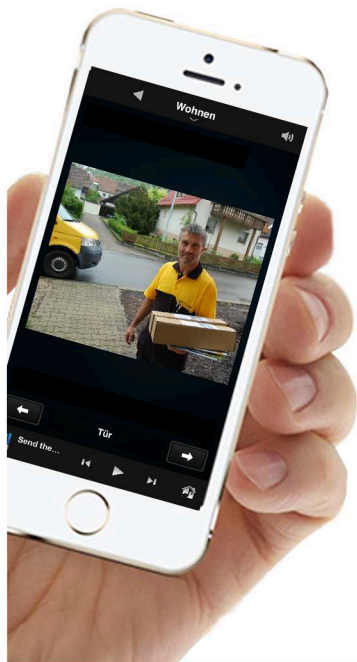

# „Sicheres Zuhause“

Das TID-Concept SmartHome ist auch für die Sicherheit und die Zugangskontrollen Ihres Zuhauses zuständig. Wo Sie auch sind, ihr Zuhause ist immer bei Ihnen. Seien Sie sicher, dass ihr Zuhause gut gesichert ist - Türsprechanlagen, Bewegungsmelder, Rauchmelder, Überschwemmungsmelder und sogar das „Babyphone“ können zuverlässig integriert werden.