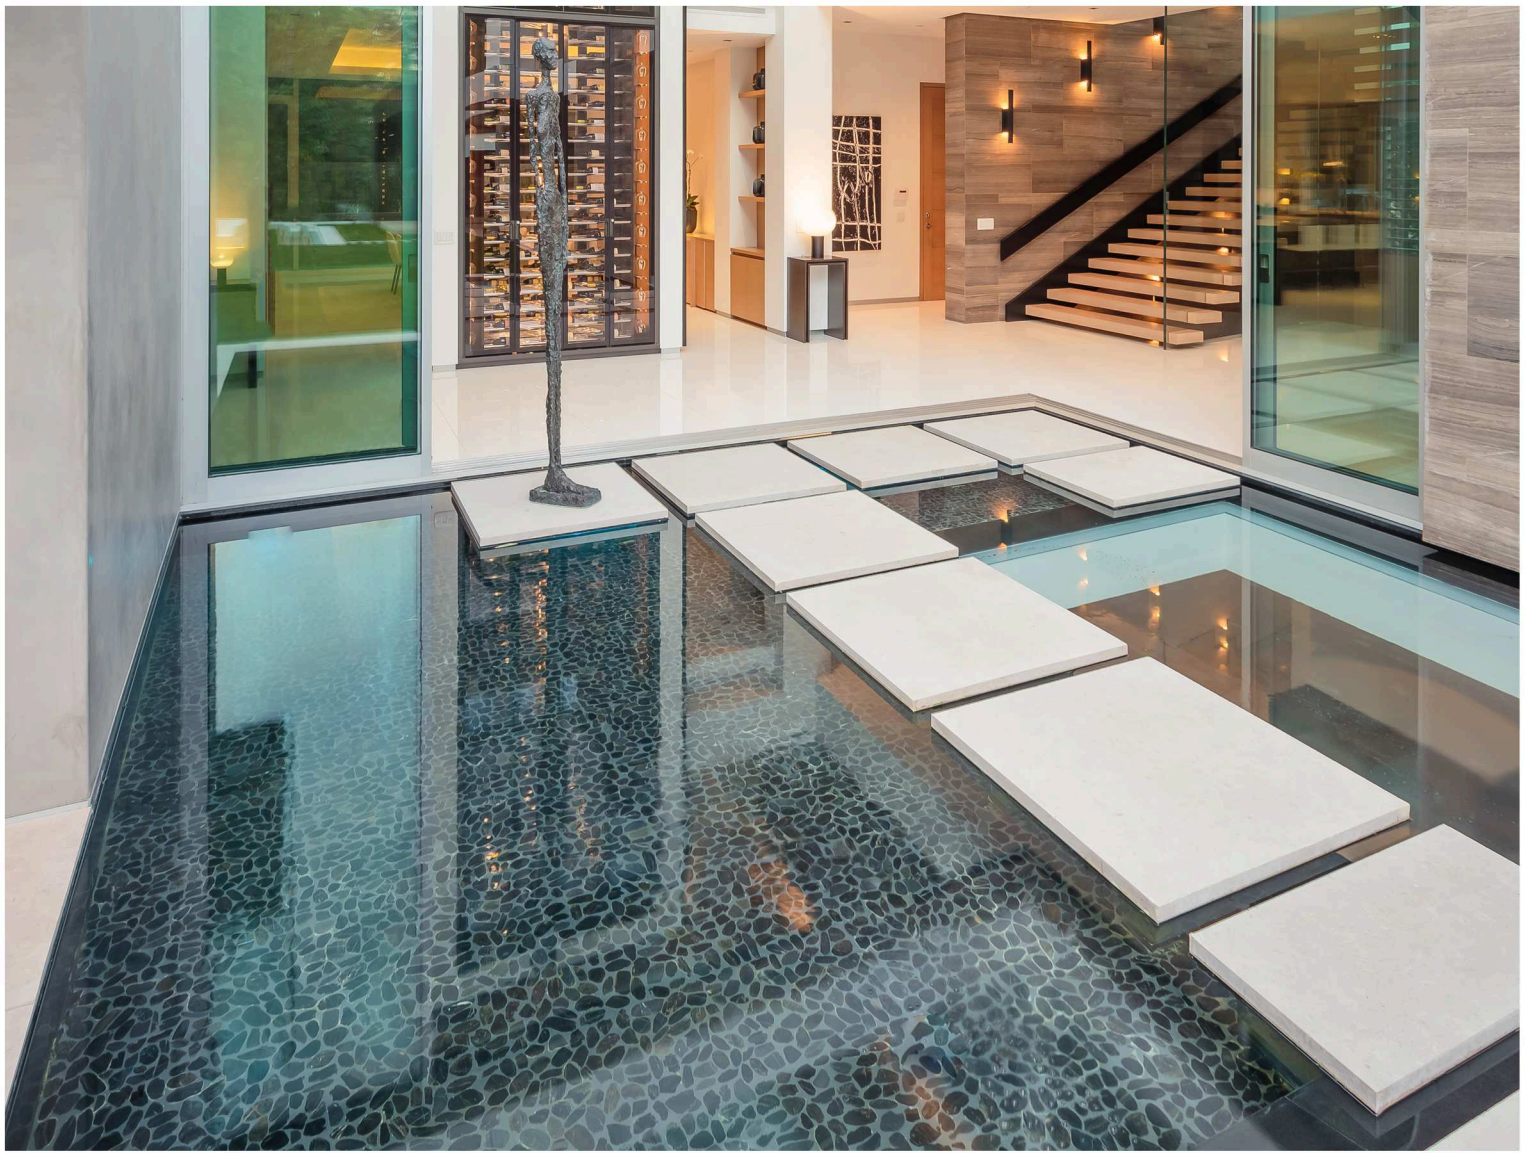

„Formvollendet“

TIDCONCEPT

Technical | Interior | Design | Concept