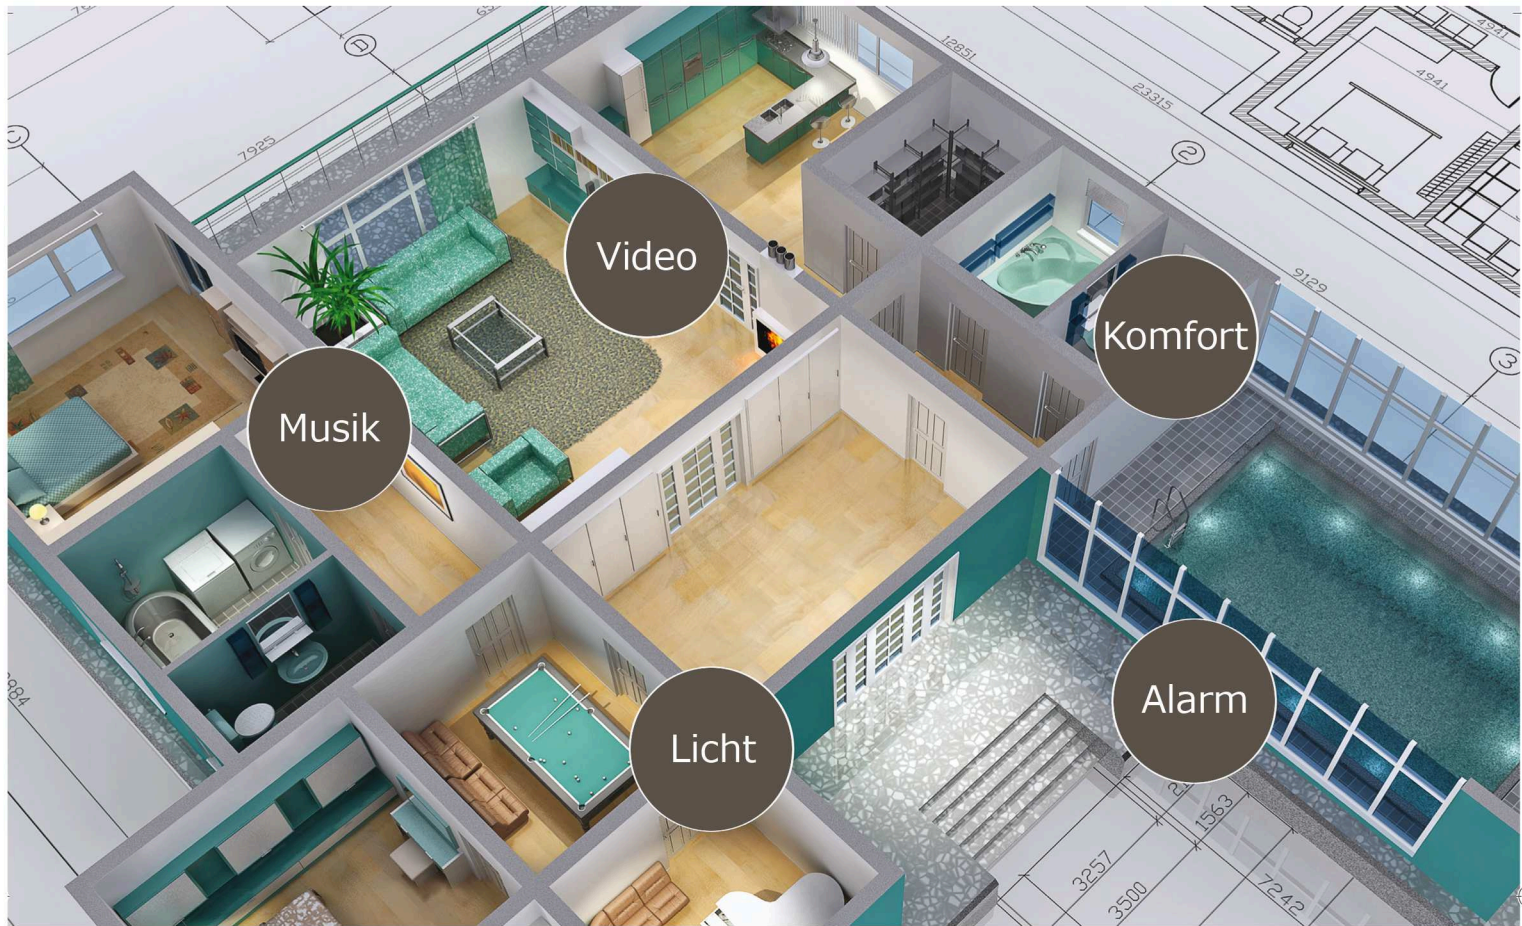

„Haussteuerung“

Das TID-Concept SmartHome gibt Ihnen die Möglichkeit Ihr Licht, Ihre Alarmanlage, Ihre Klimaanlage, Ihre Heizung, Ihre Audio- und Fernsehgeräte und noch vieles mehr zu steuern. Ihr Haus erkennt, wenn Sie nach Hause kommen und programmierte Abläufe werden automatisch gestartet. Auch die gesamte Sicherheitstechnik (Alarm-, Rauch- und Überschwemmungsmelder) sind fester Bestandteil ihres Systems, auf dass Sie immer Zugriff haben.

Willkommen in ihrem Zuhause.